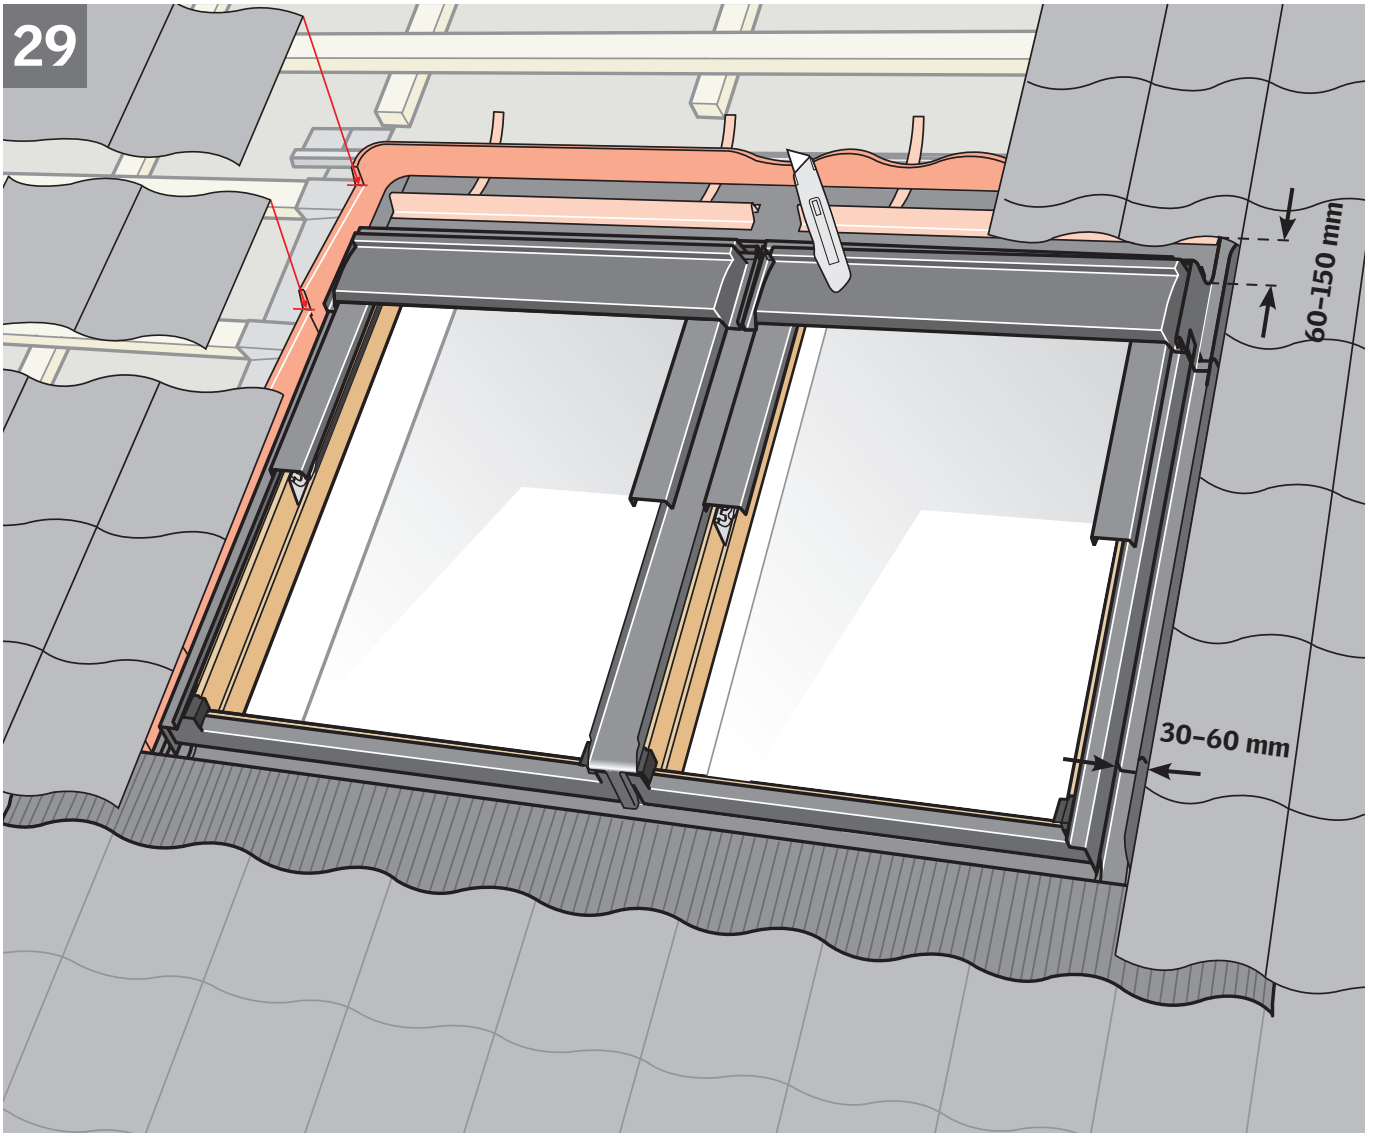

b

New

26

 GPL / GPU
 GTL / GDL

27

28

29

AR: VELUX Argentina S.A.
348 4 639944