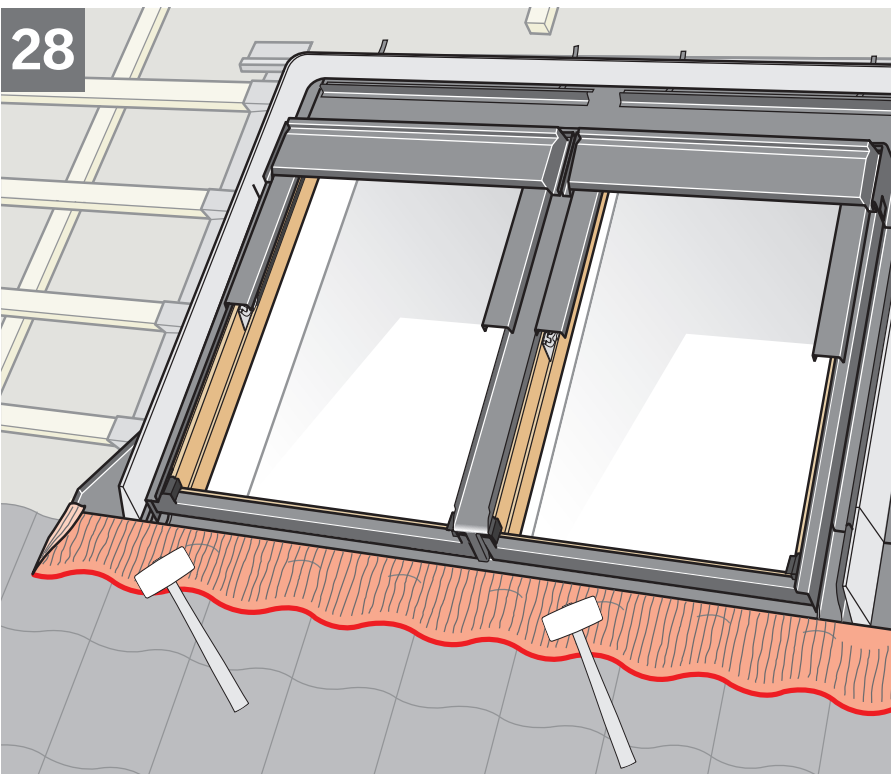

b

New

26

 GPL / GPU
 GTL / GDL

27

28

29

AR: VELUX Argentina S.A.
348 4 639944