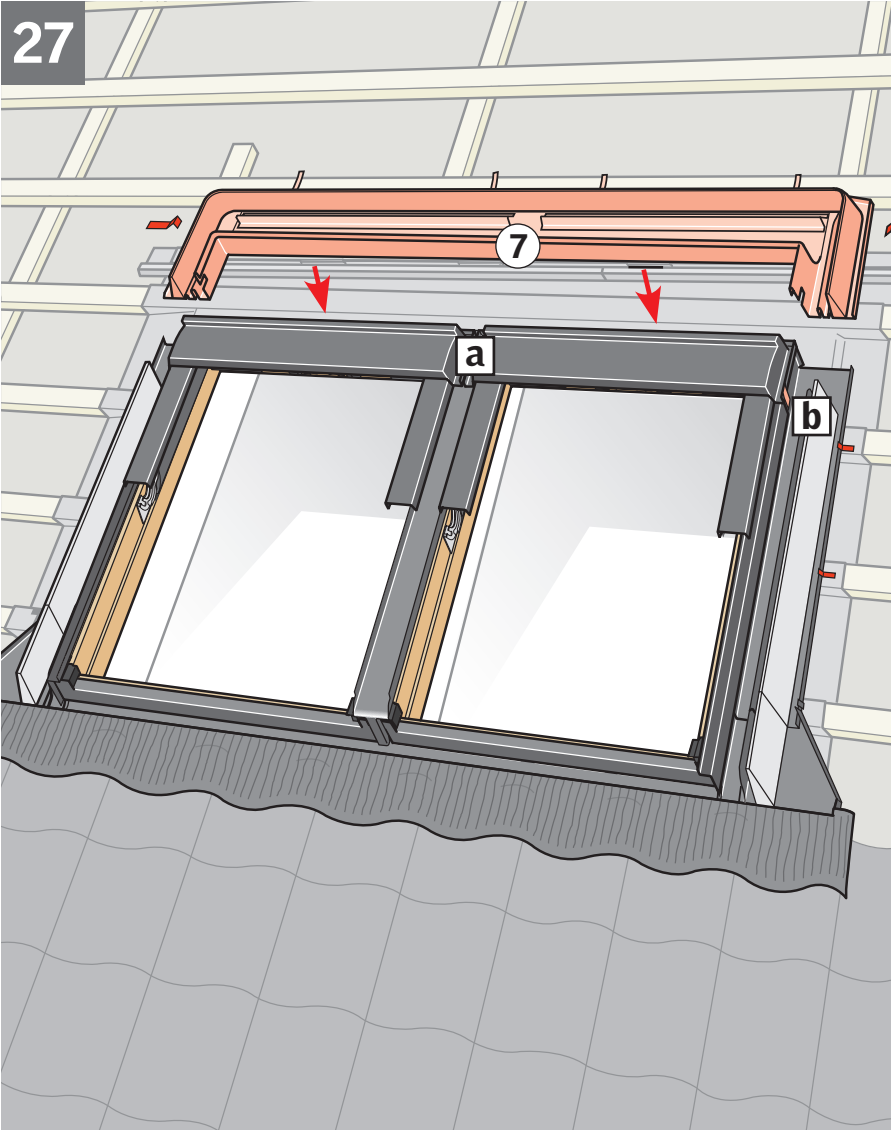

b

New

26

 GPL / GPU
 GTL / GDL

27

28

29

AR: VELUX Argentina S.A.
348 4 639944