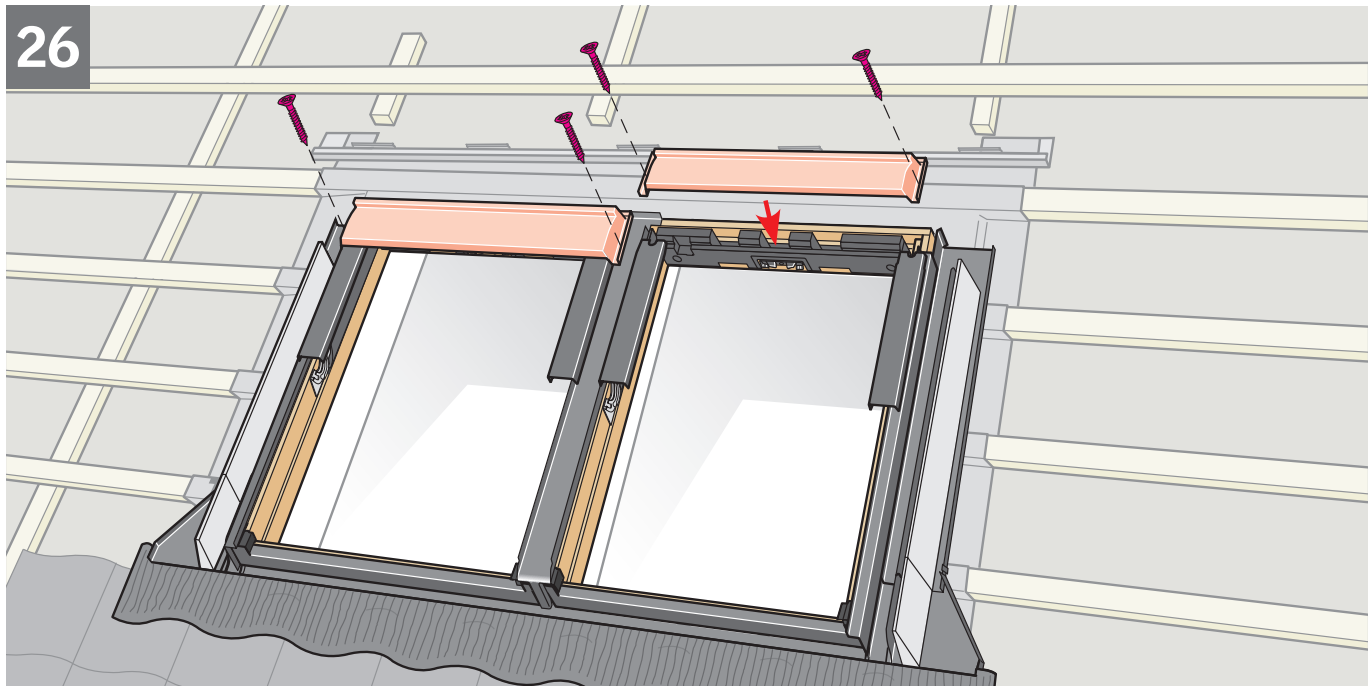

b

New

26

 GPL / GPU
 GTL / GDL

27

28

29

AR: VELUX Argentina S.A.
348 4 639944